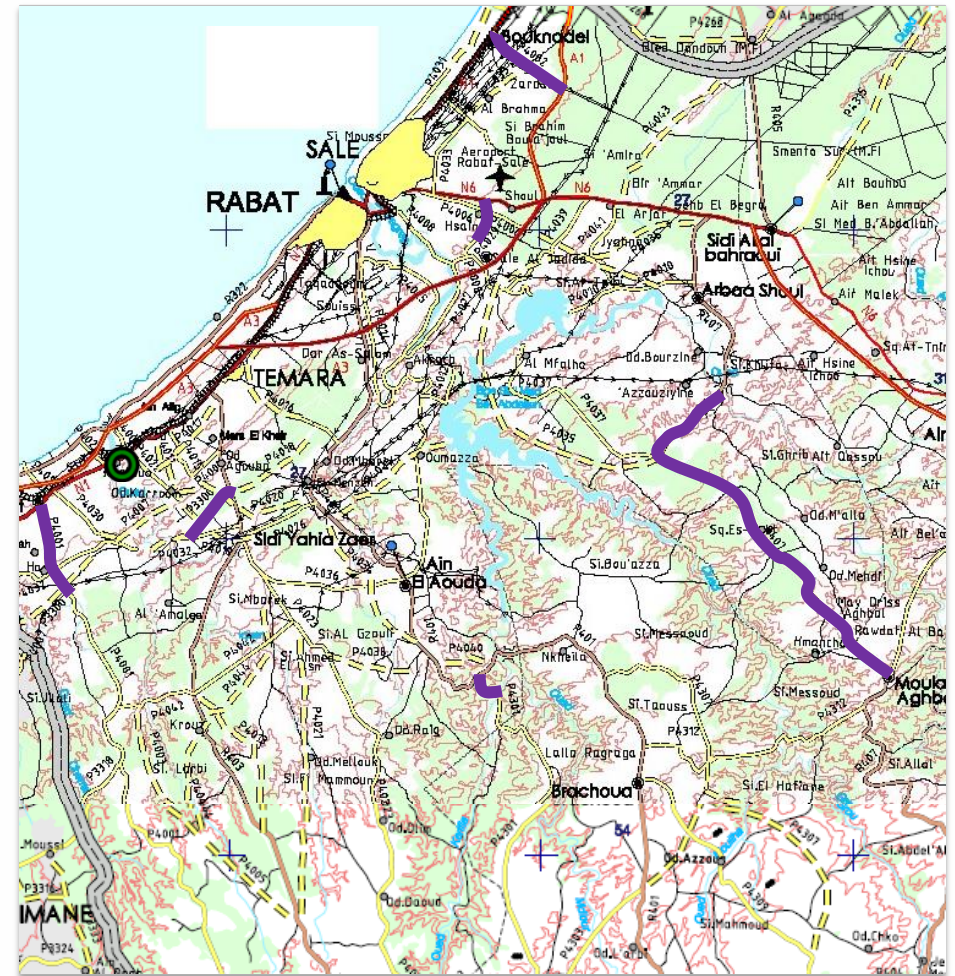

Les réalisations routières de la wilaya Rabat Salé _ Skhirat Temara.....

Carte des projets routiers en cours de réalisation

Cartes des réalisations routières entre 2012-2015

- Voies express
- Routes rurales
- Maintenance du réseau routier
- Programme de mise à niveau territorial
- Constructions et maintenance des ouvrages d'art

- Voies express
- Routes rurales
- Maintenance du réseau routier
- Programme de mise à niveau territorial
- Construction et maintenance des Ouvrages d'art

Les réalisations routières

les opérations réalisées entre 2012 et 2015