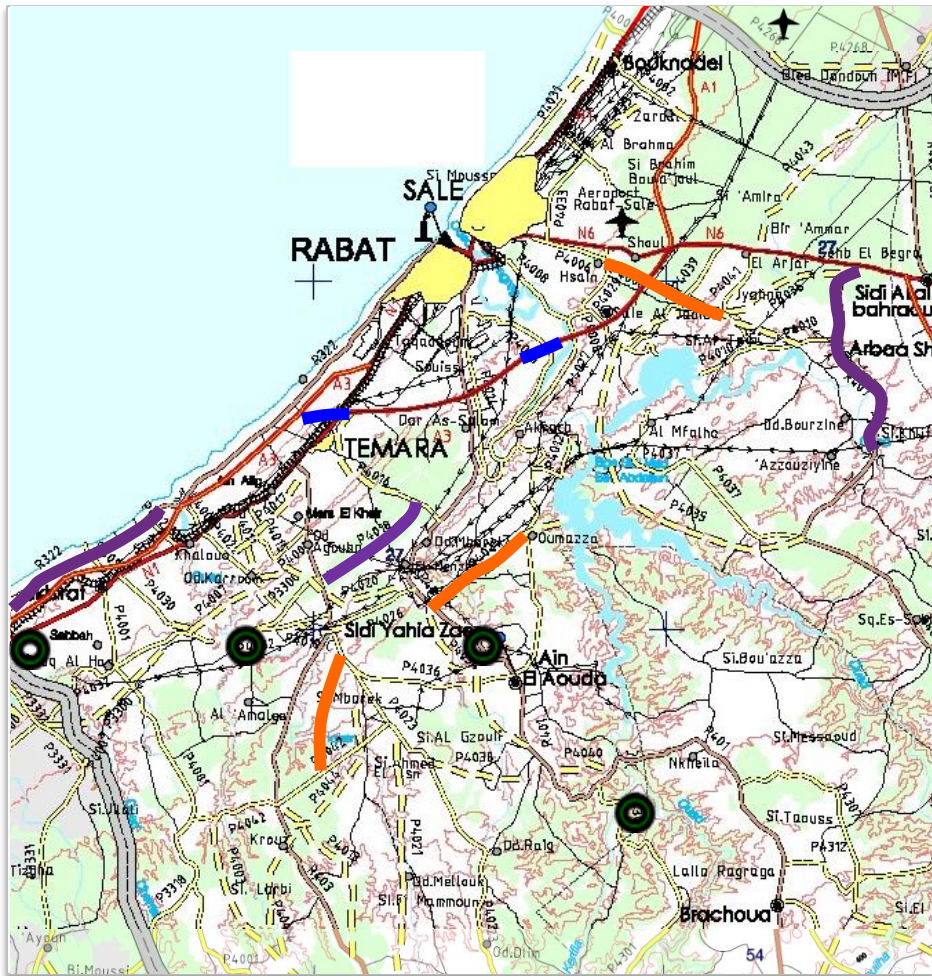

Les réalisations routières de la wilaya Rabat Salé _ Skhirat Temara.....

Carte des projets routiers en cours de réalisation

Cartes des réalisations routières entre 2012-2015

- Voies express
- Routes rurales
- Maintenance du réseau routier
- Programme de mise à niveau territorial
- Constructions et maintenance des ouvrages d'art

- Voies express
- Routes rurales
- Maintenance du réseau routier
- Programme de mise à niveau territorial
- Construction et maintenance des Ouvrages d'art

Les réalisations routières

les opérations réalisées entre 2012 et 2015